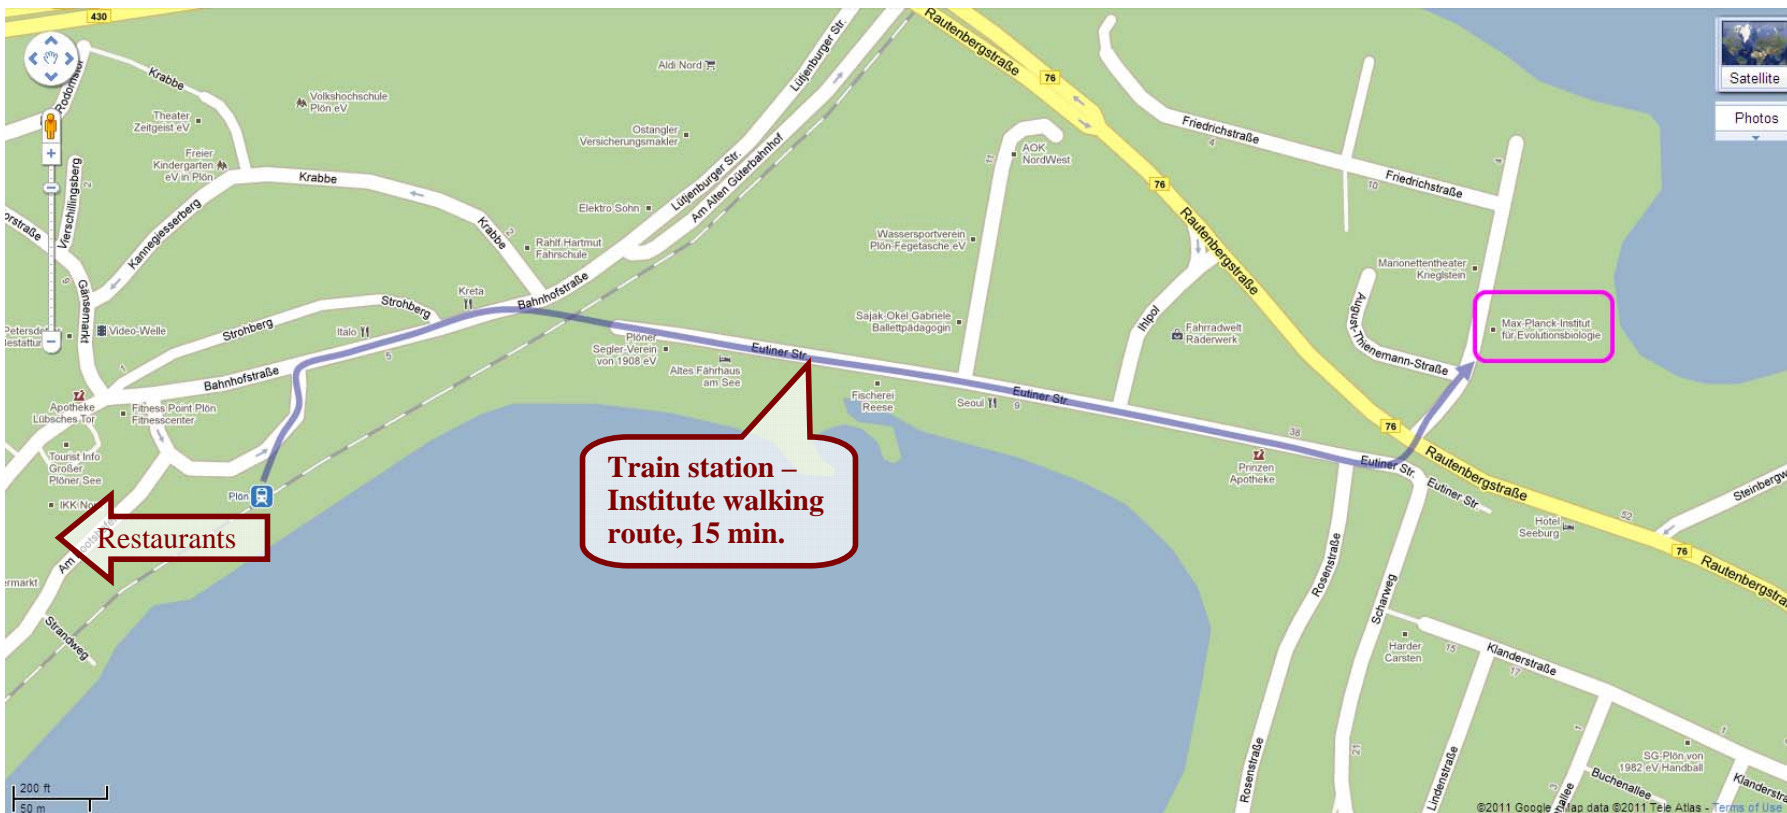

MAPS AND LOCATION

Max Planck Institute. August-Thienemann-Str-2 24306 Plön, Germany. Phones: +49-4522-763-0, +49-1577-833-3470

Nordic Hotel Ploen Ölmühlenallee 3 24306 Plön, Germany. Phone: +49-4522-744-5880